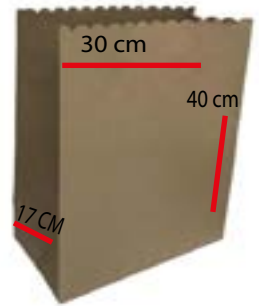

**Medidas:
20X22X10**

**Papel: \$1600
Cartón: \$2100**

Blanco

Beis

Kraft

Nuestra gama de color
Según disponibilidad del momento a
su demanda y existencia en bodega

4

300 806 2266

Decoempaques_sincelejo

BOLSAS DE Papel y cartón

BOLSA MULTIUSO BRANDE

RF.287

**Medidas:
30x17x40**

\$1900 x Unidad

BOLSA MULTIUSO MEDIANA

**Medidas: RF.287
17.5x25x14**