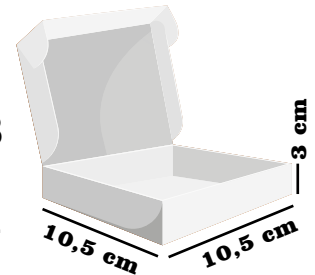

CAJAS

Accesorios

YO CONTRIBUYO
CON EL MEDIO
AMBIENTE, ¿Y TÚ?

RF. 133

CAJA COVID19

**Medidas:
10,5X10,5X3**

**\$1.400 x Unidad
\$2.100 Colores**

RF. 132