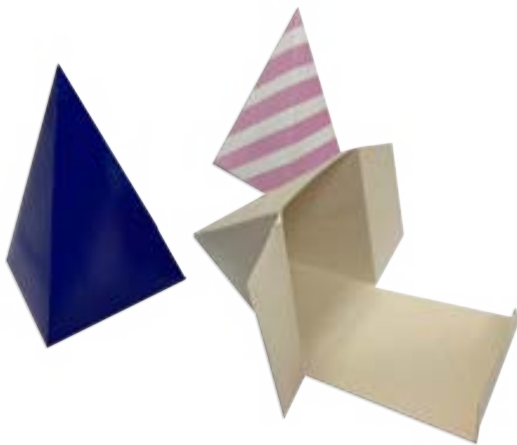

CAJAS

VARIAS NUEVAS

Nuestra gama de color
Según disponibilidad del momento a
su demanda y existencia en bodega

RF. 258

WAFFLES

**Medidas:
16x3x18**

**\$500 Papel
\$700 Papel Colores
\$800 Carton
\$1100 Carton Colores**