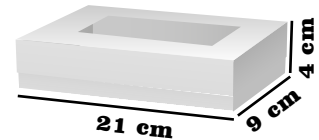

CAJAS

Dulceras

YO CONTRIBUYO
CON EL MEDIO
AMBIENTE, ¿Y TÚ?

RF.55

DULCERA PEQUEÑA

**Medidas:
21X9X4**

$1.600 x Unidad

$1.800 x Unidad con ventana

$2.500 x Unidad con ventana y parrilla

$3.300 Colores