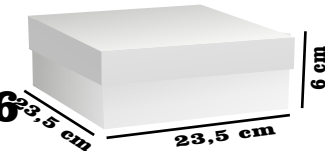

CAJA CUADRO

**Medidas:
23,5X23,5X6**

**$5.500 x Unidad
$6.000 con Ventana**