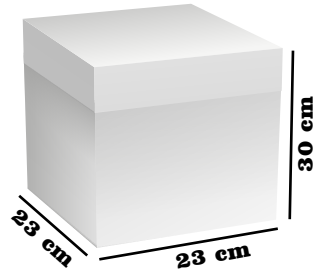

**Medidas:
17x17x17**

**\$3.300 x Unidad
\$4.500 Tapa Colores**

RF. 51

CAJA GRANDE

**Medidas:
23X23X30**

**\$6.000 x Unidad
\$7.000 Tapa Colores**

RF. 53

CAJA PEQUEÑA REGALO