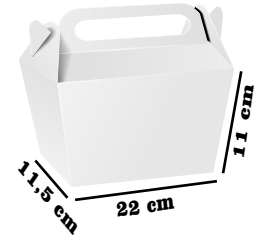

CAJAS

Tipo maletín

YO CONTRIBUYO
CON EL MEDIO
AMBIENTE, ¿Y TÚ?

RF. 189

MALETÍN

**Medidas:
22,5x11,5x11**

**\$ 2.300 x Unidad
\$2.600 con Ventana**

RF. 347

**Medidas:
20X18X11**

**\$2.800 x Unidad
\$3.200 con ventana
\$4.300 diseño**

RF. 97

MALETÍN ALIMENTO

**Medidas:
23x14x17**

**\$2.700 x Unidad
\$3.200 con ventana
\$4.500 Corrugado**

Blanco

Beis