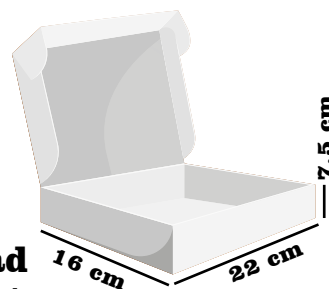

TIPO ENYUCADO

**Medidas:
22X16X7,5**

**$1.800 x Unidad
$2.300 con Ventana
$3.000 Microcorrugada**

RF. 180