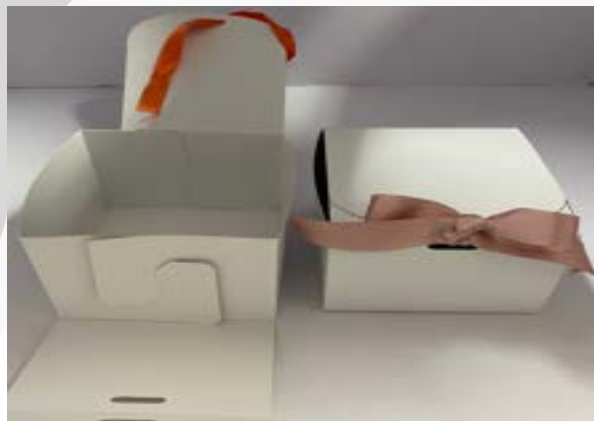

EMPAQUES

Para alimentos

YO CONTRIBUYO
CON EL MEDIO
AMBIENTE, ¿Y TÚ?

RF. 160

**CAJA BROWNIE O
CUPCAKE**

**Medidas:
10X10X6**

$1.300 x Unidad