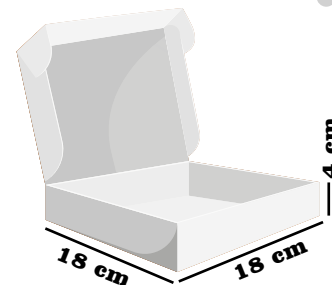

**Medidas:
18X18X4**

**$1.400 x Unidad
$1.900 con Ventana
$2.400 Colores**

RF. 141