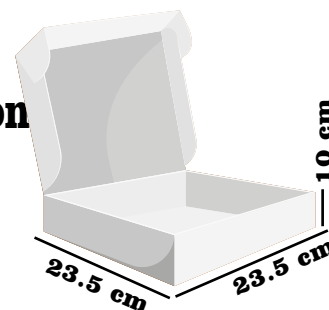

**Medidas:
20x19x7**

**\$ 3800 x Unidad
\$ 4500 con ventana**

RF. 238

CAJA DESAYUNO

Medidas:

23.5X23.5X10

**\$2.600 x Unidad
\$3.100 con Ventana
\$3.900 Tata Impresion**

**YO CONTRIBUYO
CON EL MEDIO
AMBIENTE, ¿Y TÚ?**