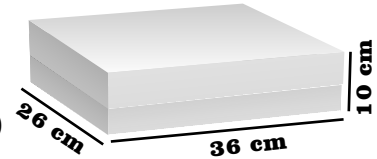

300 806 2266

Decoempaques_sincelejo

CAJAS

Tipo zapatos

YO CONTRIBUYO
CON EL MEDIO
AMBIENTE, ¿Y TÚ?

RF. 176

CAJA LEON

**Medidas:
36x26x10**