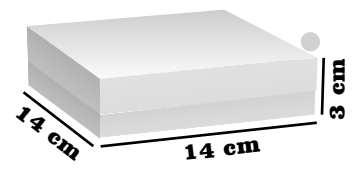

300 806 2266
 Decoempaques_sincelejo

CAJAS

VARIAS NUEVAS

Nuestra gama de color
Según disponibilidad del momento a
su demanda y existencia en bodega

RF. 222

CAJA MIA

**Medidas:
14x14x3**

**\$1800 x Unidad
\$2.300 con cinta**