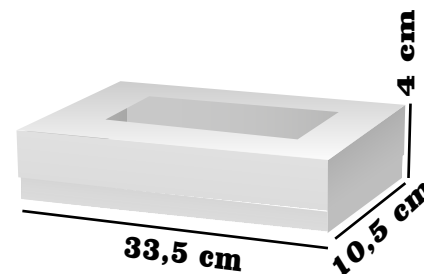

CAJA BROWNIE

**Medidas:
33,5X10,5X4**

**$2.400 x Unidad
$2.900 con Ventana**

Blanco

Beis

Kraft

Nuestra gama de color
según disponibilidad del momento a
tu demanda y existencia en bodega

300 806 2266

Decoempaques_sincelejo