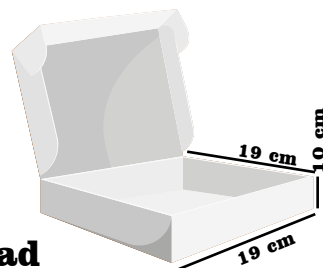

CAJA REFIGERIO

**Medidas:
19x19x10**

**$ 2.100 x Unidad
$ 2.700 con ventana
$ 3.500 Diseño**

Blanco

Beis

Kraft

Nuestra gama de color
según disponibilidad del momento a
su demanda y existencia en bodega

300 806 2266

Decoempaques_sincelejo