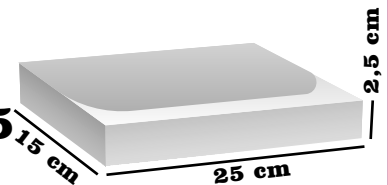

RF. 190

**Medidas:
25x15x2,5**

$ 3.300 x Unidad

$ 3.600 Colores