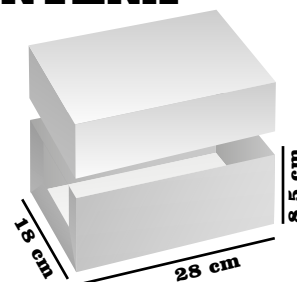

RF. 239

CAJA TIPO CUNA

Medidas:
24X16X6.5
\$3.000 x Unidad

RF. 149

CAJA CUARENTENA

Medidas:
28X18X8,5
\$4.300 x Unidad

RF. 240

Medidas:
32X20.4X9,5