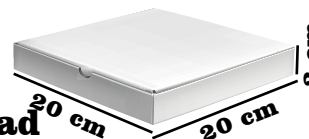

CAJA DE PIZZA CORRUGADO

Medidas:
20X20X3

$1.200 x Unidad