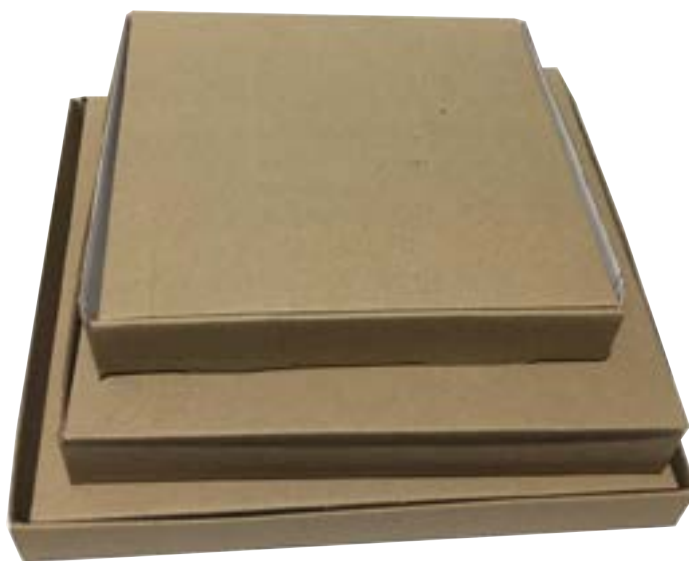

Medidas:
35X35X3

\$2.900 x Unidad

Blanco

Beis

Kraft

Nuestra gama de color
Según disponibilidad del momento a
su demanda y existencia en bodega

300 806 2266

Decoempaques_sincelejo