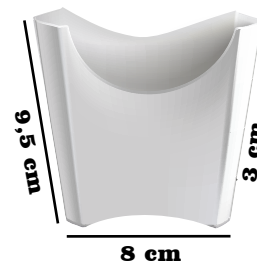

$300 x Unidad
$500 Diseño

RF. 85