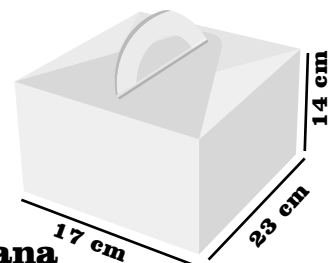

**Medidas:
20X18X11**

**\$2.800 x Unidad
\$3.200 con ventana
\$4.300 diseño**

RF. 97

MALETÍN ALIMENTO

**Medidas:
23x14x17**

**\$2.700 x Unidad
\$3.200 con ventana
\$4.500 Corrugado**

Blanco

Beis