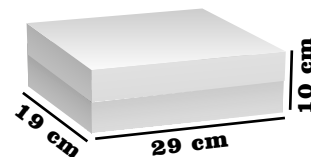

CAJA ZAPATOS

**Medidas:
29X19X10**

**$5.800 x Unidad
$6.3000 con Ventana
$6.800 tapa Diseño**

Blanco

Beis

Kraft

Nuestra gama de color
según disponibilidad del momento a
su demanda y existencia en bodega

300 806 2266

Decoempaques_sincelejo