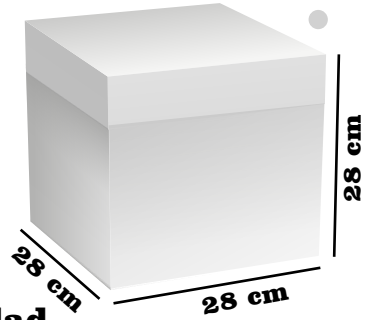

RF. 166

**Medidas:
28X28X28**

**$5.700 x Unidad
$6.500 con Ventana**