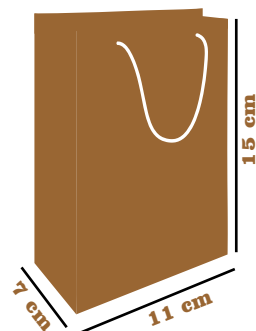

RF. 154-02

**Medidas:
11X10X7**

**Papel: $1000
Cartón: $1300**