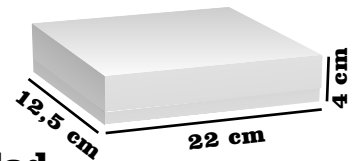

Nuestra gama de color
Según disponibilidad del momento a
su demanda y existencia en bodega

300 806 2266

Decoempaques_sincelejo