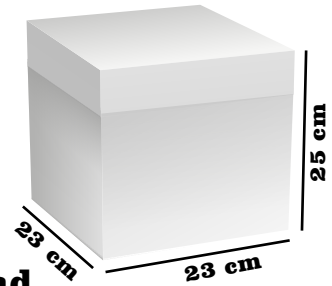

RF. 166

**Medidas:
28X28X28**

**\$5.700 x Unidad
\$6.500 con Ventana**

RF. 167

**Medidas:
23x23x25**

**\$4.500 x Unidad
\$4.900 con Ventana**

RF. 195

**Medidas:
27x27x30**