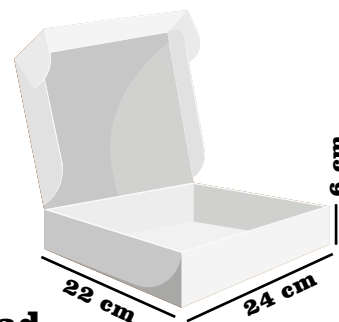

**$4.300 x Unidad
$4.800 con Ventana
Microcorrugado**

Nuestra gama de color
según disponibilidad del momento a
su demanda y existencia en bodega

300 806 2266

Decoempaques_sincelejo