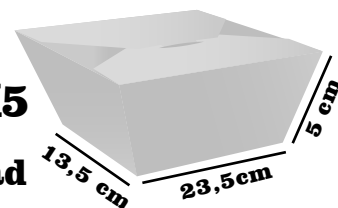

RF. 90

CAJA ALIMENTOS 500GR

**Medidas:
23,5X13,5X5**

$1.400 x Unidad

Colores Blanco, Kraft o Beis