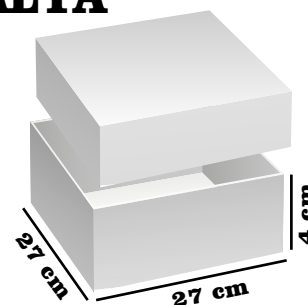

EMPAQUES

Para alimentos

YO CONTRIBUYO
CON EL MEDIO
AMBIENTE, ¿Y TÚ?

RF. 60

CAJA TORTA ALTA

Medidas:
27X27X14

\$4.500 x Unidad

Colores Blanco, Kraft o Beis