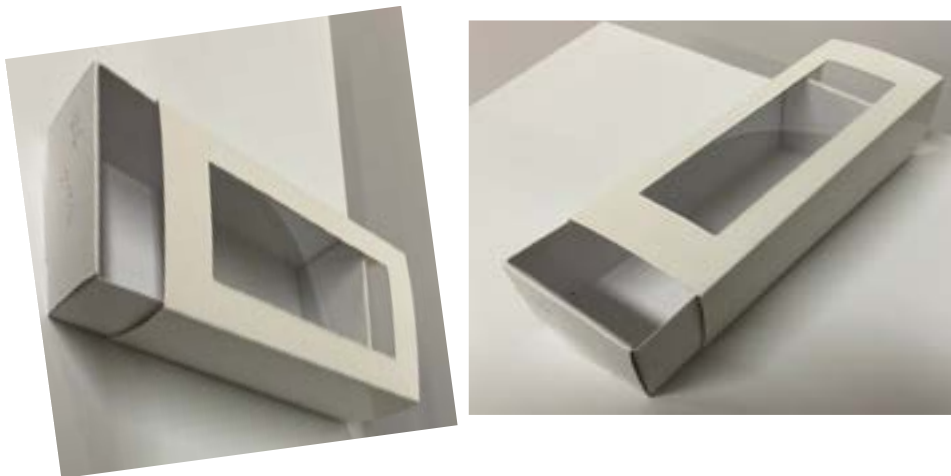

RF. 298

CAJA MACARRON

Medidas:

14x5x5

$1200 x Unidad