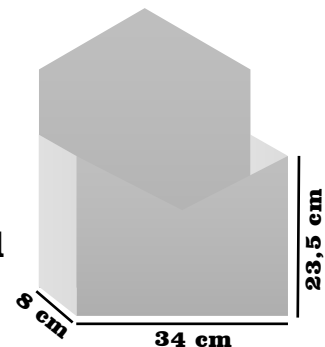

Medidas:
37X15X7

\$4.000 x Unidad
\$4.800 con Ventana
\$5.500 Tapa de Colores

RF. 66

CAJA SOBRE FLOR

Medidas:
23,5X8X34

\$3.300 x Unidad
\$4.600 Colores

Blanco

Beis