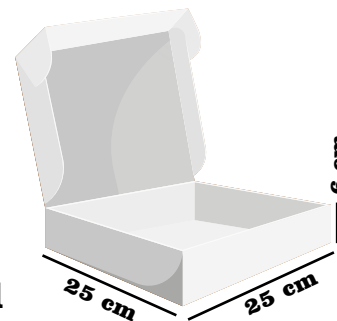

RF. 109

**CAJA DESAYUNO
GRANDE**

**Medidas:
28X18X6**

**\$2.100 x Unidad
\$2.500 con Ventana
\$3.500 Microcorrugado**

Blanco

Beis

Kraft

Nuestra gama de color
según disponibilidad del momento a
su demanda y existencia en bodega