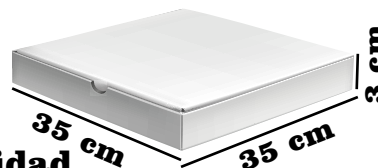

Medidas:
35X35X3

$2.900 x Unidad