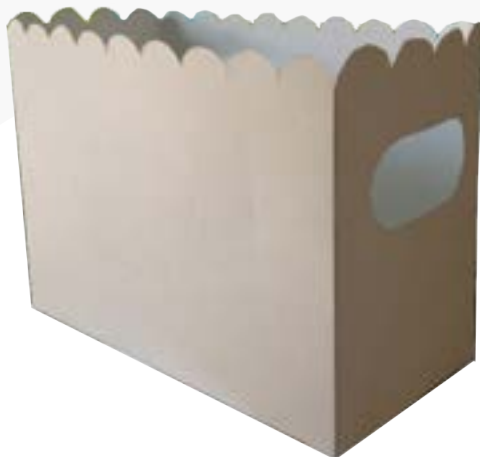

Decoempaques_sincelejo

CAJAS

Anchetas

YO CONTRIBUYO
CON EL MEDIO
AMBIENTE, ¿Y TÚ?

RF. 23

ANCHETA GRANDE

**Medidas:
25X18X12**

**\$2.800 x Unidad
\$3.500 Colores**