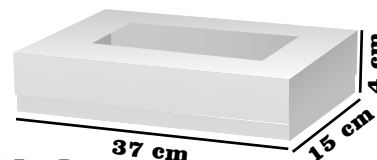

**Medidas:
25X9X5**

**\$2.200 x Unidad
\$2.600 con Ventana**

RF. 65

CAJA CHOCOMENSAJE

**Medidas:
37X15X4**

**\$3.600 x Unidad
\$4.100 con Ventana
\$4.600 Rayas Negras o Colores**

RF. 78

CAJA BRAZO DE REINA