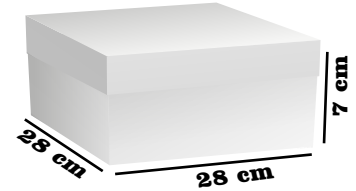

CAJAS

Pijamas o blusas

YO CONTRIBUYO
CON EL MEDIO
AMBIENTE, ¿Y TÚ?

RF. 168

CAJA CON NIDO

**Medidas:
28X28X7**

**\$5.500 x Unidad
\$6.000 con Ventana**

RF. 112