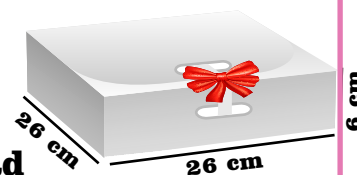

300 806 2266
 Decoempaquas_sincelejo

CAJAS

Pijamas o blusas

RF. 156

Sin Cinta

CAJA KATE

Medidas:
26X26X6

\$4.200 x Unidad
\$5.200 Impresion