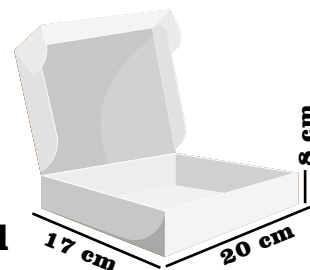

Tipo desayuno

YO CONTRIBUYO
CON EL MEDIO
AMBIENTE, ¿Y TÚ?

RF. 147

CAJA DESAYUNO

**Medidas:
20X17X8**

**\$1.800 x Unidad
\$2.300 con Ventana**

RF. 153

TIPO ENYUCADO