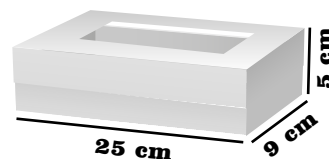

CAJA MUÑECO CON VENTANA

**Medidas:
25X9X5**

**$2.200 x Unidad
$2.600 con Ventana**