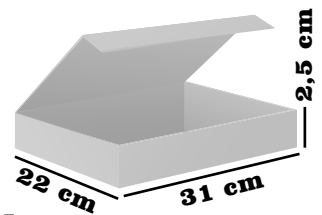

CAJA DULZANTE

**Medidas:
31X22X2,5**

**$3.800 x Unidad
$4.200 con Ventana
$4.500 Colores**