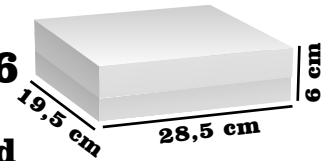

CAJA MAX

**Medidas:
28,5X19,5X6**

**$5.500 x Unidad
$6.000 con Ventana**