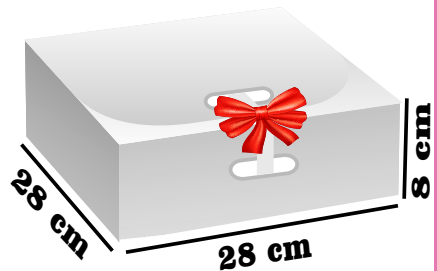

CAJAS

YO CONTRIBUYO
CON EL MEDIO
AMBIENTE, ¿Y TÚ?

Pijamas o blusas Nuevas

RF. 165

Sin Cinta

CAJA SOBRE

**Medidas:
24X18X6**

$2.800 x Unidad

RF. 247

Sin Cinta

CAJA MIEL

**Medidas:
28x28x8**

$4.800 x Unidad

RF. 246

Sin Cinta

CAJA MIEL

**Medidas:
18x18x7.5**

$3.000 x Unidad

Blanco

Beis

Kraft

Nuestra gama de color según disponibilidad del momento a tu demanda y existencia en bodega

300 806 2266

Decoempaques_sincelejo