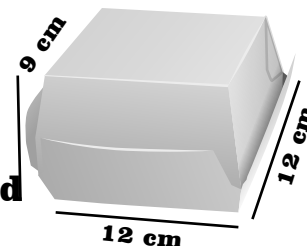

CAJA HAMBURGUESA

**Medidas:
12X12X8**

\$1000 x Unidad

\$1500 Generica

RF. 193

CAJA HAMBURGUESA

**Medidas:
12X12X9**

\$1.300 x Unidad