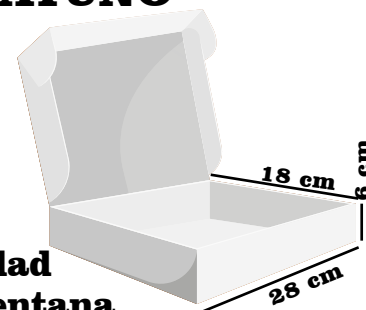

RF. 109

**CAJA DESAYUNO
GRANDE**

**Medidas:
28X18X6**

**\$2.100 x Unidad
\$2.500 con Ventana
\$3.500 Microcorrugado**

Blanco

Beis

Kraft

Nuestra gama de color
según disponibilidad del momento a
su demanda y existencia en bodega