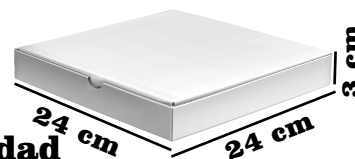

RF. 33

CAJA DE PIZZA CORRUGADO

Medidas:
20X20X3

\$1.200 x Unidad

Medidas:
24X24X3

\$1.600 x Unidad

Medidas:
27X27X3

\$2.200 x Unidad