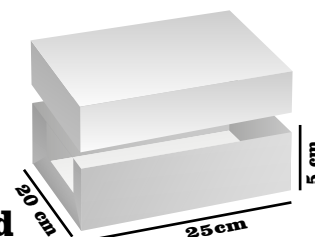

CAJA KATHERINE

**Medidas:
20X25X5**

**$2.200 x Unidad
$2.700 con Ventana**

RF. 282

BANDEJA PARA SERVIR

**Medidas:
14X10X6**

$600 x Unidad