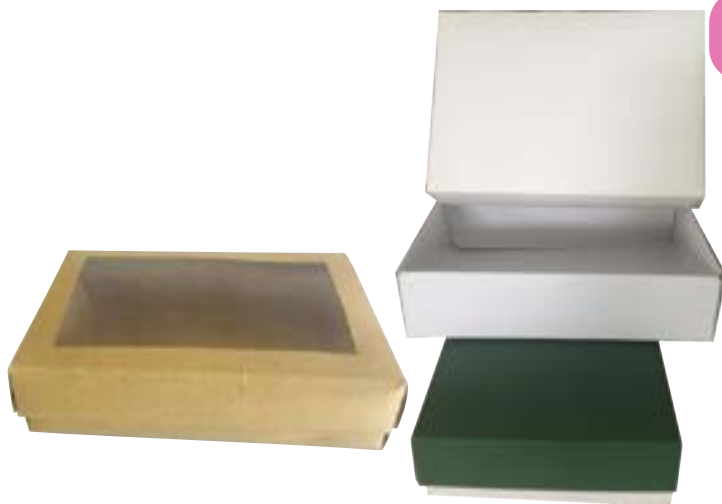

RF. 56

CAJA RECTANGULAR

Medidas:
23X16X6

$4.500 x Unidad
$5.000 con Ventana
$5.500 Colores