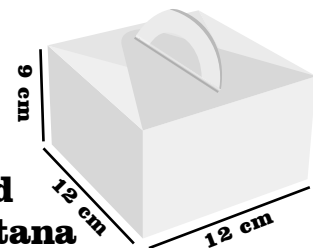

MALETIN MUGS

**Medidas:
10X10X10**

**$1.500 x Unidad
$1.900 con Ventana
$2.300 Colores**