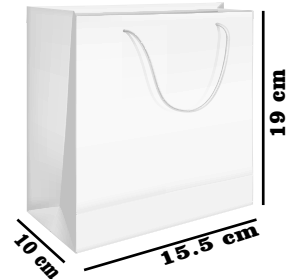

BOLSAS DE Papel y cartón

YO CONTRIBUYO
CON EL MEDIO
AMBIENTE, ¿Y TÚ?

RF.290

BOLSA WEN2

**Medidas:
15.5X19X10**

$1500 x Unidad

RF. 206

BOLSA LUCIANA

**Medidas:
32X40X12**

**Papel: $3.000
Cartón: $4.500**

RF. 199

BOLSA VINO

**Medidas:
10X10X32**

**Papel: $1.800
Cartón: $2.300
Impresion:$ 3.500**

Blanco

Beis

Kraft

Nuestra gama de color
Según disponibilidad del momento a
su demanda y existencia en bodega