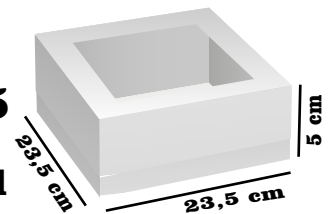

CAJA FRESERA-TRUFAS

**Medidas:
23,5X23,5X5**

**$6.600 x Unidad
$5.200 sin Ventana**

Blanco

Beis

Kraft

Nuestra gama de color
Según disponibilidad del momento a
su demanda y existencia en bodega

300 806 2266
 Decoempaques_sincelejo