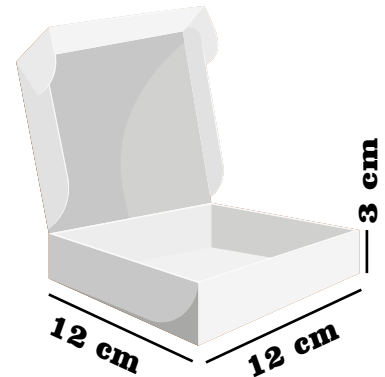

RF. 132

CAJA COVID20

**Medidas:
12X12X3**

**$1.600 x Unidad
$2.400 Colores**