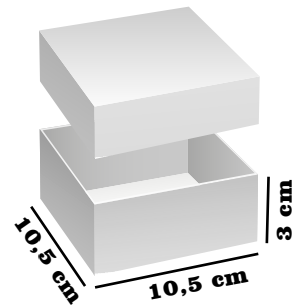

**Medidas:
10,5X10,5X3**

$1.600 x Unidad
con soporte
$2.100 Colores

RF. 326