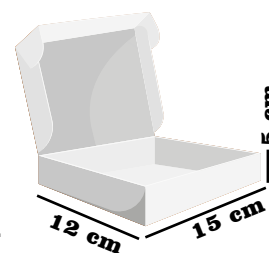

CAJA CHINA

**Medidas:
15X12X5**

**$1.200 x Unidad
$1.600 con Ventana**

Blanco

Beis

Kraft

Nuestra gama de color
según disponibilidad del momento a
su demanda y existencia en bodega

300 806 2266

Decoempaques_sincelejo