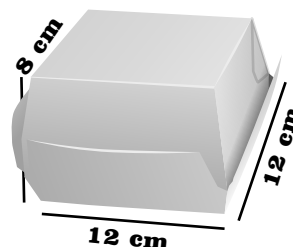

RF. 126

CAJA HAMBURGUESA

**Medidas:
12X12X8**

$1000 x Unidad

$1500 Generica