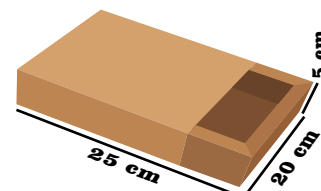

**Medidas:
25X20X5**

\$2.500 x Unidad

RF. 110

BANDEJA PARA LLEVAR

**Medidas:
20X12X5**

\$900 x Unidad

RF. 32

CONTENEDORES SERVIR Y LLEVAR