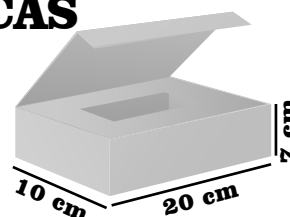

$1.500 x Unidad

RF. 116