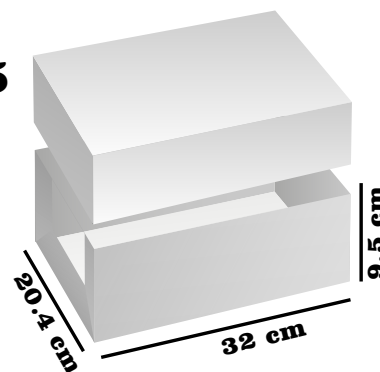

RF. 240

Medidas:
32X20.4X9,5

$5.700 x Unidad