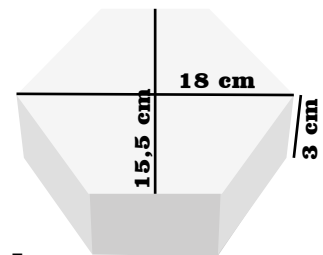

CAJA COVID20

**Medidas:
12X12X3**

**\$1.600 x Unidad
\$2.400 Colores**

RF. 122

CAJA VON

**Medidas:
18X15,5X3**

**\$2.300 x Unidad
\$2.700 Tapa Colores**

CAJAS