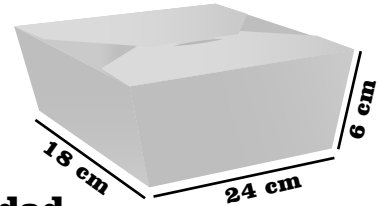

RF. 165

Sin Cinta

CAJA SOBRE

**Medidas:
24X18X6**

\$2.800 x Unidad

RF. 247

Sin Cinta

CAJA MIEL