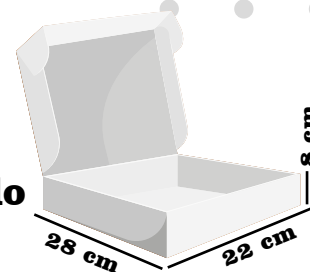

\$1.000 x Unidad

NUEVOS EMPAQUES

RF. 325

CAJA CRUZE

**Medidas:
28x22x8**

**\$ 3800 x Unidad
\$ 5000 microcorrugado**

RF. 344

CAJA ENVIO PEQUEÑA