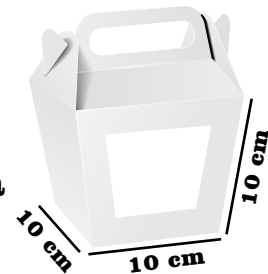

MALETÍN CUPCAKE X1

**Medidas:
10X10X10**

**Con parrilla y ventana
$1.700 con Ventana**

RF. 203