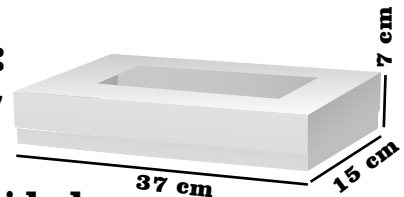

CAJA FLOR PEQUEÑA

Medidas:
37X15X7

$4.000 x Unidad
$4.800 con Ventana
$5.500 Tapa de Colores

RF. 66