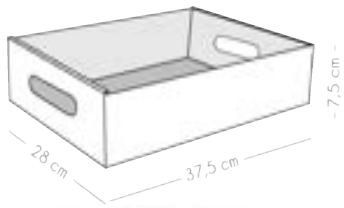

RF. 298

CAJA MACARRON

Medidas:

14x5x5

\$1200 x Unidad

RF.314

MATERIAL: PULPERA BLANCA Y MARRÓN
CAJÓN MICRO CORRUGADO

28x37.5x7.5