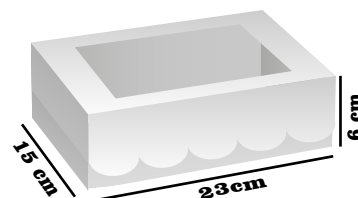

RF. 70

CAJA OLAS

**Medidas:
23X15X6**

**$2.900 x Unidad
$3.400 con Ventana
$3900 Colores**