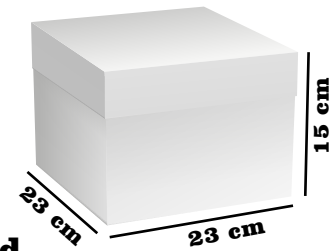

CAJA REGALO

**Medidas:
23X23X15**

**$5.000 x Unidad
$6.000 Tapa Colores**

RF. 259

CAJA PIÑATA

**Medidas:
10X10X10**

$1.700 x Unidad

Blanco

Beis

Kraft

Nuestra gama de color
según disponibilidad del momento a
su demanda y existencia en bodega

300 806 2266

Decoempaques_sincelejo