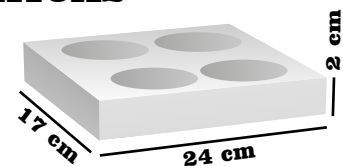

RF. 192

PARRILLA X4 Medidas:
CUPCAKE 22X15X2
$400 x Unidad