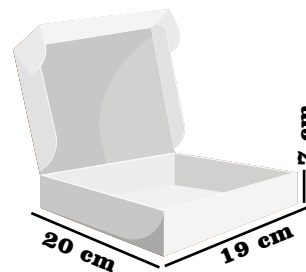

CAJA ENVIO PEQUEÑA

**Medidas:
20x19x7**

**$ 3800 x Unidad
$ 4500 con ventana**