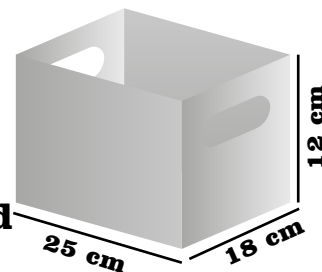

Decoempaques_sincelejo

CAJAS

Anchetas

YO CONTRIBUYO
CON EL MEDIO
AMBIENTE, ¿Y TÚ?

RF. 23

ANCHETA GRANDE

**Medidas:
25X18X12**

**\$2.800 x Unidad
\$3.500 Colores**