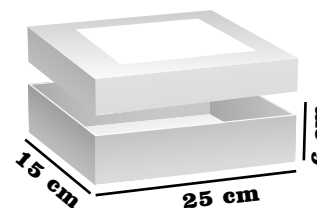

\$600 x Unidad

RF. 128

CONTENEDORES SERVIR Y LLEVAR

**Medidas:
25x15x6**

**\$1.900 x Unidad
\$2.400 con Ventana**

Blanco

Beis

Kraft