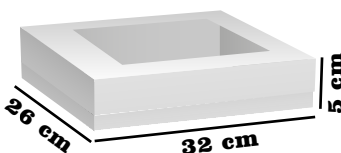

Con ventanas

YO CONTRIBUYO
CON EL MEDIO
AMBIENTE, ¿Y TÚ?

RF. 61

CAJA PAÑUELO

**Medidas:
32X23,5X5**

\$2.800 x Unidad

RF. 130

CAJA TAPABOCAS