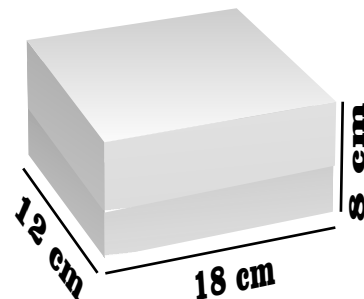

Medidas:
6X6X8
\$900 x Unidad
\$1.500 Colores

RF.223

CAJA MAICAO

Medidas:
18X12X8

\$3500 x Unidad
\$4500 Tapa de Color

Nuestra gama de color
Según disponibilidad del momento a
su demanda y existencia en bodega