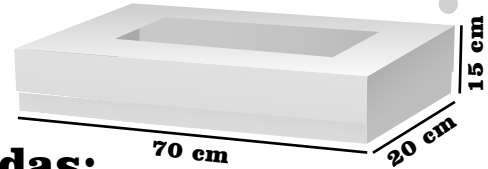

CAJAS

Para flores

YO CONTRIBUYO
CON EL MEDIO
AMBIENTE, ¿Y TÚ?

RF. 28

Medidas:
70X20X15

$8.400 x Unidad
$10.800 con Ventana

RF. 30