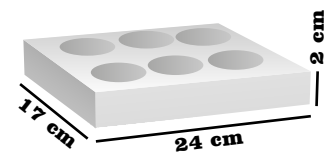

RF. 191

PARRILLA X6 Medidas:
CUPCAKE 25X17X2
$500 x Unidad