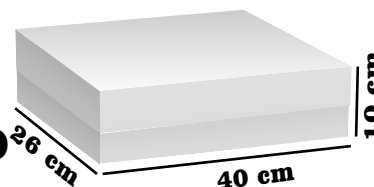

RF. 108

CAJA ZAPATOS GRANDE

**Medidas:
30X22X11**

**\$5.800 x Unidad
\$6.300 con Ventana
\$7.500 Microcorrugado**

RF. 118

CAJA MEGA

**Medidas:
40X26X10**

**\$6.000 x Unidad
\$8.000 Microcorrugado**