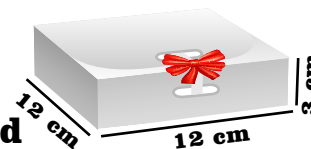

CAJAS

Accesorios

YO CONTRIBUYO
CON EL MEDIO
AMBIENTE, ¿Y TÚ?

RF. 174

SIN CINTA

CAJA DIADEMA

**Medidas:
15X15X5**

**$2.300 x Unidad
$2.800 Colores**

RF. 173

SIN CINTA

CAJA JOYERO

**Medidas:
12X12X3**

**$1.900 x Unidad
$2.400 Colores**

RF. 67

SIN CINTA

CAJA JOYERO

**Medidas:
10X10X3**

**$1.600 x Unidad
$2.600 Colores**

Blanco

Beis

Kraft

Nuestra gama de color
según disponibilidad del momento a
su demanda y existencia en bodega

300 806 2266

Decoempaques_sincelejo