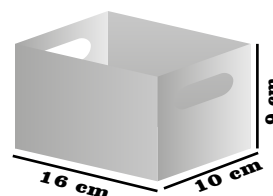

ANCHETA MEDIANA

**Medidas:
16X10X9**

**$2.400 x Unidad
$3.300 Colores**

RF. 25