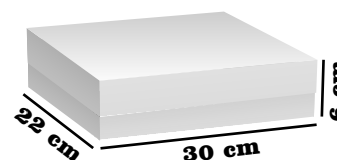

Pijamas o blusas

YO CONTRIBUYO
CON EL MEDIO
AMBIENTE, ¿Y TÚ?

RF. 145

CAJA FLORECE

**Medidas:
30x22x6**

**\$6.000 x Unidad
\$6.500 con Ventana**

RF. 179

**Medidas:
30x22x8.5**