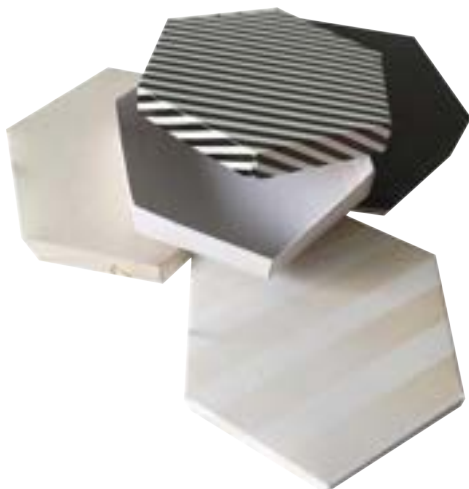

RF. 132

CAJA COVID20

**Medidas:
12X12X3**

**$1.600 x Unidad
$2.400 Colores**