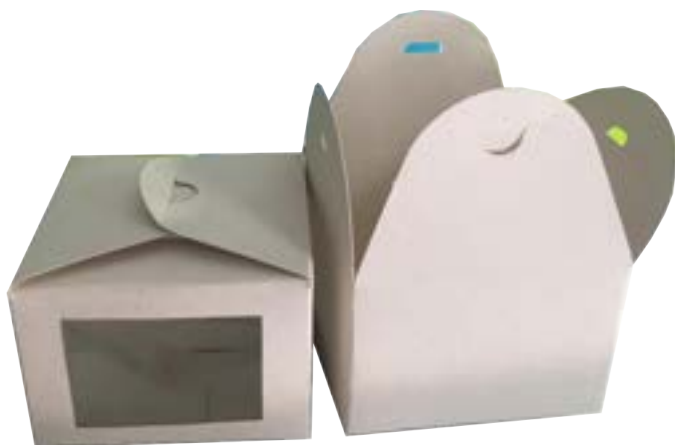

CAJAS

Varias

YO CONTRIBUYO
CON EL MEDIO
AMBIENTE, ¿Y TÚ?

RF. 288

CAJA FRUTA MICROCORRUGADO

Medidas:
23X16.5X15
$ 3.500 x Unidad

RF. 96

CAJA CUBITO

Medidas:
5X5X5

$900 x Unidad
$1.400 Colores

RF. 136

CAJA REINA

Medidas:
9X9X6

$1100 x Unidad
$1.400 con Ventana

Blanco

Beis

Kraft

Nuestra gama de color
según disponibilidad del momento a
su demanda y existencia en bodega

300 806 2266

Decoempaques_sincelejo