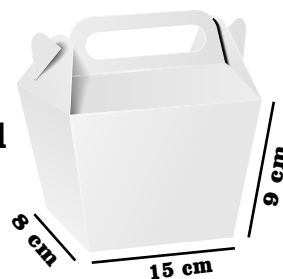

MALETÍN PEQUEÑO

**Medidas:
15X8X9**

**$1.500 x Unidad
$2.200 Colores
$1.900 Ventana**

Blanco

Beis

Kraft

Nuestra gama de color
Según disponibilidad del momento a
su demanda y existencia en bodega

300 806 2266

Decoempaques_sincelejo