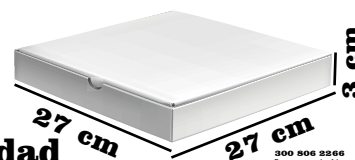

RF. 33

CAJA DE PIZZA CORRUGADO

Medidas:
20X20X3

\$1.200 x Unidad

Medidas:
24X24X3

\$1.600 x Unidad

Medidas:
27X27X3

\$2.200 x Unidad