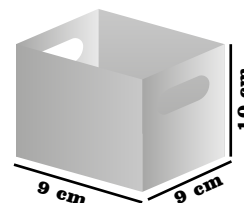

RF. 26

ANCHETA MEDIANA

**Medidas:
16X10X9**

**\$2.400 x Unidad
\$3.300 Colores**

RF. 25

ANCHETA PEQUEÑA

**Medidas:
9X9X10**

**\$1.200 x Unidad
\$1.700 Diseño**