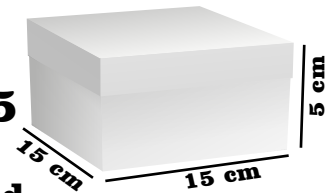

RF. 19

CAJA ROSAURA

**Medidas:
16x16x3**

**\$2.200 x Unidad
\$2.700 con Ventana**

RF. 95

CAJA CUADRADA

**Medidas:
15.5x15.5x5**

**\$2.400 x Unidad
\$2.900 con Ventana**