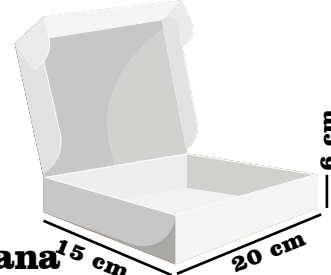

CAJA MINI DESAYUNO

**Medidas:
20X15X6**

**$1.400 x Unidad
$1.900 con Ventana
$2.500 Microcorrugado**