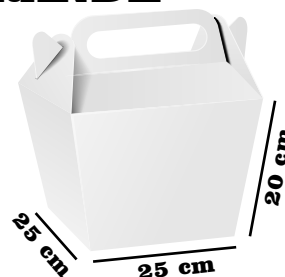

MALETÍN GRANDE

**Medidas:
25X25X20**

$4.500 x Unidad

Colores: Blanco, kraft, beis