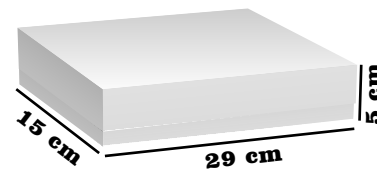

\$ 1.800 x Unidad

RF. 194

CAJA EMPANADAS

**Medidas:
29X15X5**

\$ 1.900 x Unidad

Blanco

Beis

Kraft