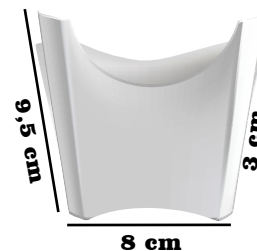

RF. 266

**Medidas:
8X9,5X3**

\$300 x Unidad
\$500 Diseño

RF. 85

PORTA PAPITAS

\$300 x Unidad
\$500 Diseño

Blanco

Beis