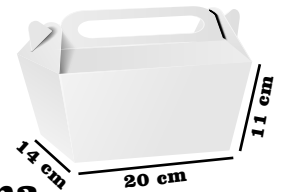

**Medidas:
20X18X11**

**\$2.800 x Unidad
\$3.200 con ventana
\$4.300 diseño**

RF. 97

MALETÍN ALIMENTO

**Medidas:
23x14x17**

**\$2.700 x Unidad
\$3.200 con ventana
\$4.500 Corrugado**

Blanco

Beis